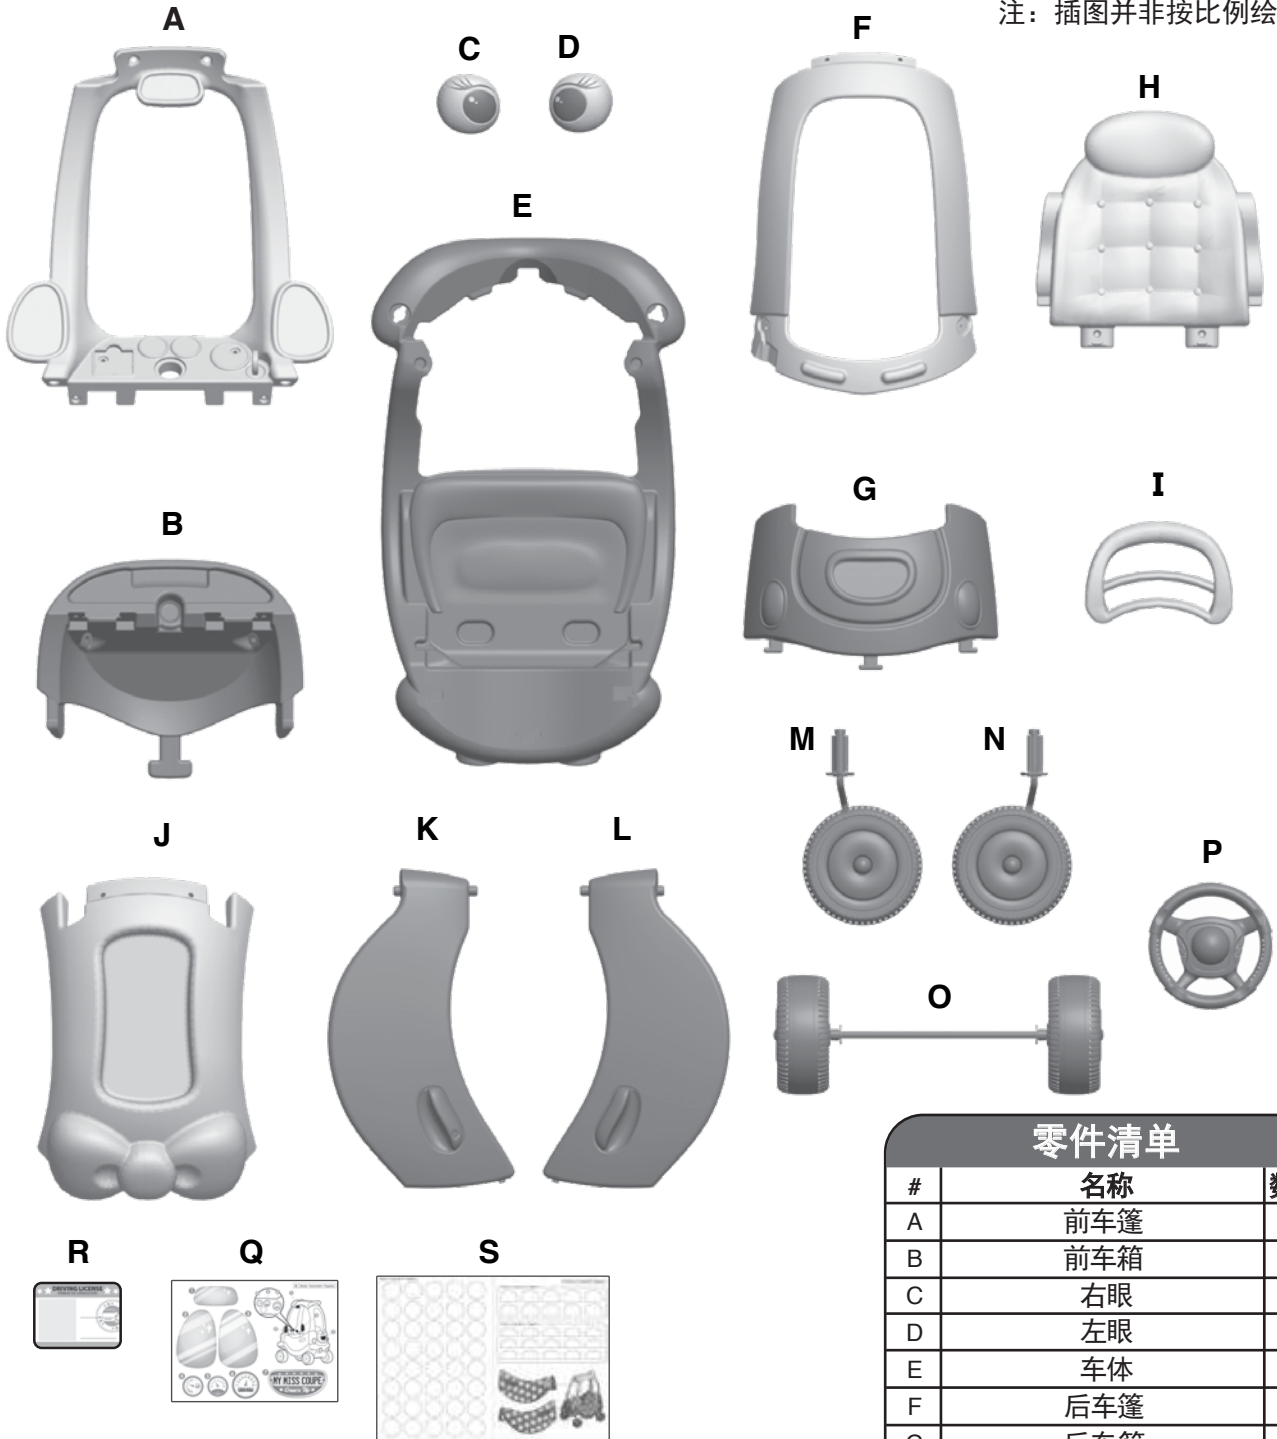

酷萌妹妹小房车 组装说明书

产品型号：1018-02
适用年龄：18-60个月
执行标准：GB 6675.1-2014
GB 6675.2-2014
GB 6675.3-2014
GB 6675.4-2014

请勿丢失：重要文字说明。请妥善保管此说明书以便日后参考。请仔细阅读并遵守以下条款和警示以避免任何严重或致命损伤。

⚠ 警告：

内含小零件。窒息危险：此产品包含一些小配件和有尖点的配件，需由成人组装。在组装前或组装中，所有配件别让小孩触及，因为36个月以下小童可能会吞噬小零件而引起窒息危险。

微信

零件

注：插图并非按比例绘制。

紧固件以实际尺寸表示

零件清单

#	名称	数量
A	前车篷	1
B	前车箱	1
C	右眼	1
D	左眼	1
E	车体	1
F	后车篷	1
G	后车箱	1
H	座位靠背	1
I	把手	1
J	车顶	1
K	左车门	1
L	右车门	1
M	左前轮	1
N	右前轮	1
O	后轮轴	1
P	方向盘	1
Q	贴纸 1	1
R	驾驶执照	1
S	贴纸 2	1
T	1 1/16 寸 / 17毫米 (mm) 螺丝	4
U	1 寸 / 25毫米 (mm) 螺丝	9
V	1 3/4 寸 / 45毫米 (mm) 螺丝	2