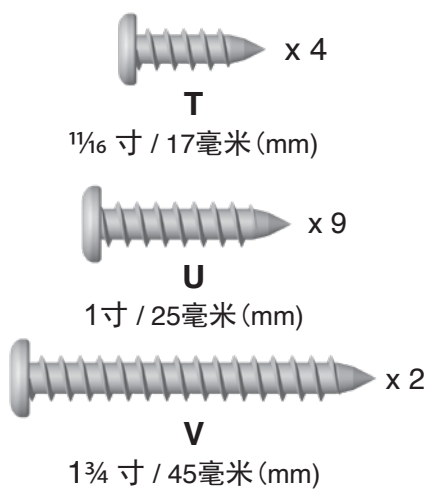

微信

零件

注：插图并非按比例绘制。

紧固件以实际尺寸表示

零件清单

#	名称	数量
A	前车篷	1
B	前车箱	1
C	右眼	1
D	左眼	1
E	车体	1
F	后车篷	1
G	后车箱	1
H	座位靠背	1
I	把手	1
J	车顶	1
K	左车门	1
L	右车门	1
M	左前轮	1
N	右前轮	1
O	后轮轴	1
P	方向盘	1
Q	贴纸 1	1
R	驾驶执照	1
S	贴纸 2	1
T	1 1/16 寸 / 17毫米 (mm) 螺丝	4
U	1 寸 / 25毫米 (mm) 螺丝	9
V	1 3/4 寸 / 45毫米 (mm) 螺丝	2